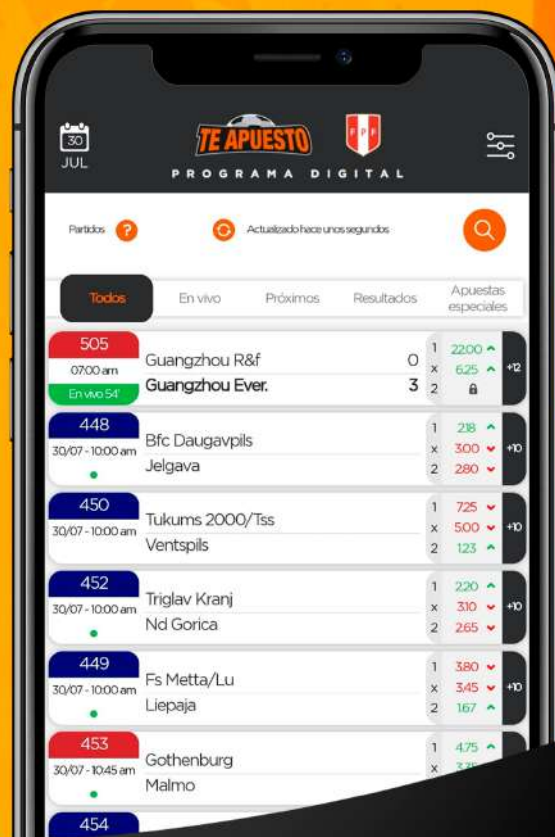

VIVE LA COPA EN TU CASA

LLÉVATE: 20 TVs UHD 70"

Soundbar, Kit Blanquirrojo, FrigoBar y miles de premios

www.programateapuesto.pe

NUEVO PROGRAMA DIGITAL

INGRESA A:

WWW.PROGRAMATEAPUESTO.PE

PATROCINADOR OFICIAL DE LA SELECCIÓN

Table with columns: EN VIVO, LOCAL, VISITA, OPCIÓN DOBLE, PRIMER TIEMPO, SEGUNDO TIEMPO, PRIMER TIEMPO Y RESULTADO FINAL, MENOS / MÁS GOLES, RANGO DE GOL, GOL NO GOL.

MARTES 16 DE MAYO - PROGRAMA 2167

Main table for Tuesday, May 16, containing match details, scores, and betting odds for various teams like Villar, Arsenal, Real Madrid, etc.